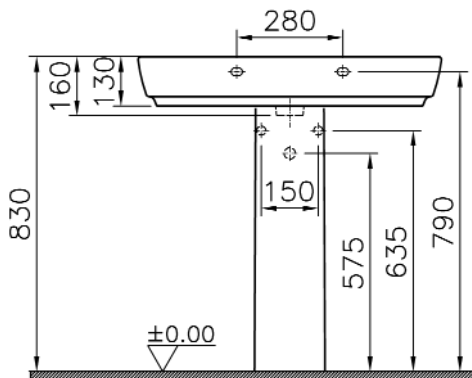

Description	: Washbasin, 80 cm
Tanım	: Lavabo, 80 cm
Bezeichnung	: Waschtisch, 80 cm
Code-No / Kod / Code	: 4384
Weight / Ağırlık / Gewicht (kg)	: 23,2
Taphole options	: One tap hole / Two tap holes
Armatür deliği seçeneği	: Orta armatür delikli / Çift armatür delikli
Hahnloch Alternative	: Ein Hahnloch / Zwei Hahnlöcher
Compatible items	: 4385B003-0156 Trap Cover 4386B003-0156 Pedestal
Uyumlu Ürünler	: 4385B003-0156 Yarım Ayak 4386B003-0156 Kolon Ayak
Zubehör passend zu	: 4385B003-0156 Halbsäule 4386B003-0156 Standsäule
Materials / Malzeme / Material	: Fine Fire Clay
Color / Renk / Farben	: 003 White / Beyaz / Weiß

1

2

3

4

Countertop use
Tezgahüstü kullanım
Aufsatzwaschtisch