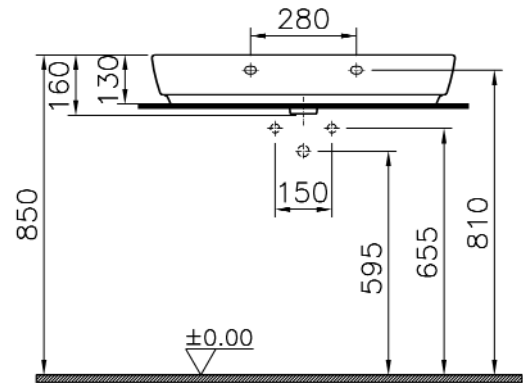

Description	: Washbasin, 80 cm
Tanım	: Lavabo, 80 cm
Bezeichnung	: Waschtisch, 80 cm
Code-No / Kod / Code	: 4384
Weight / Ağırlık / Gewicht (kg)	: 23,2
Taphole options	: One tap hole / Two tap holes
Armatür deliği seçeneği	: Orta armatür delikli / Çift armatür delikli
Hahnloch Alternative	: Ein Hahnloch / Zwei Hahnlöcher
Compatible items	: 4385B003-0156 Trap Cover 4386B003-0156 Pedestal
Uyumlu Ürünler	: 4385B003-0156 Yarım Ayak 4386B003-0156 Kolon Ayak
Zubehör passend zu	: 4385B003-0156 Halbsäule 4386B003-0156 Standsäule
Materials / Malzeme / Material	: Fine Fire Clay
Color / Renk / Farben	: 003 White / Beyaz / Weiß

1

2

3

4

Countertop use
Tezgahüstü kullanım
Aufsatzwaschtisch