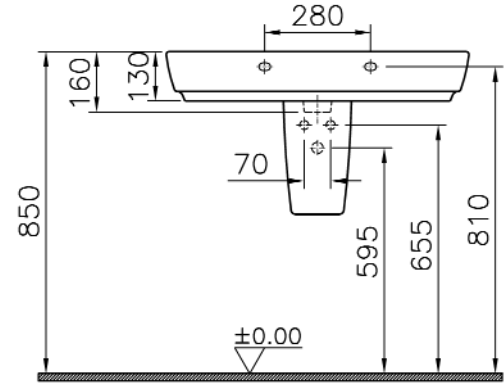

Description	: Washbasin, 80 cm
Tanım	: Lavabo, 80 cm
Bezeichnung	: Waschtisch, 80 cm
Code-No / Kod / Code	: 4384
Weight / Ağırlık / Gewicht (kg)	: 23,2
Taphole options	: One tap hole / Two tap holes
Armatür deliği seçeneği	: Orta armatür delikli / Çift armatür delikli
Hahnloch Alternative	: Ein Hahnloch / Zwei Hahnlöcher
Compatible items	: 4385B003-0156 Trap Cover 4386B003-0156 Pedestal
Uyumlu Ürünler	: 4385B003-0156 Yarım Ayak 4386B003-0156 Kolon Ayak
Zubehör passend zu	: 4385B003-0156 Halbsäule 4386B003-0156 Standsäule
Materials / Malzeme / Material	: Fine Fire Clay
Color / Renk / Farben	: 003 White / Beyaz / Weiß

1

2

3

4

Countertop use
Tezgahüstü kullanım
Aufsatzwaschtisch