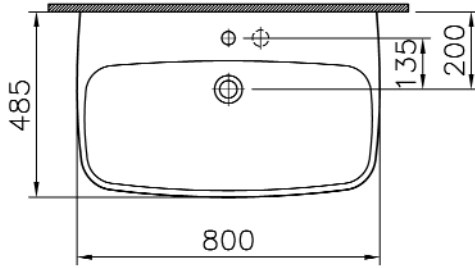

Description	: Washbasin, 80 cm
Tanım	: Lavabo, 80 cm
Bezeichnung	: Waschtisch, 80 cm
Code-No / Kod / Code	: 4384
Weight / Ağırlık / Gewicht (kg)	: 23,2
Taphole options	: One tap hole / Two tap holes
Armatür deliği seçeneği	: Orta armatür delikli / Çift armatür delikli
Hahnloch Alternative	: Ein Hahnloch / Zwei Hahnlöcher
Compatible items	: 4385B003-0156 Trap Cover 4386B003-0156 Pedestal
Uyumlu Ürünler	: 4385B003-0156 Yarım Ayak 4386B003-0156 Kolon Ayak
Zubehör passend zu	: 4385B003-0156 Halbsäule 4386B003-0156 Standsäule
Materials / Malzeme / Material	: Fine Fire Clay
Color / Renk / Farben	: 003 White / Beyaz / Weiß

1

2

3

4

Countertop use
Tezgahüstü kullanım
Aufsatzwaschtisch