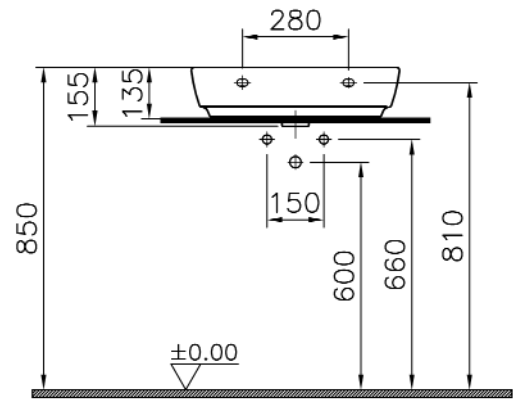

Description	: Washbasin, 55 cm
Tanım	: Lavabo, 55 cm
Bezeichnung	: Waschtisch, 55 cm
Code-No / Kod / Code	: 4381
Weight / Ağırlık / Gewicht (kg)	: 14,4
Tap hole options	: One tap hole / Two tap holes
Armatür deliği seçeneği	: Orta armatür delikli / Çift armatür delikli
Hahnloch Alternative	: Ein Hahnloch / Zwei Hahnlöcher
Compatible items	: 4385B003-0156 Trap Cover 4386B003-0156 Pedestal
Uyumlu Ürünler	: 4385B003-0156 Yarım Ayak 4386B003-0156 Kolon Ayak
Zubehör passend zu	: 4385B003-0156 Halbsäule 4386B003-0156 Standsäule
Materials / Malzeme / Material	: Vitreous China
Color / Renk / Farben	: 003 White / Beyaz / Weiß

1

2

3

4

Countertop use
Tezgahüstü kullanım
Aufsatzwaschtisch