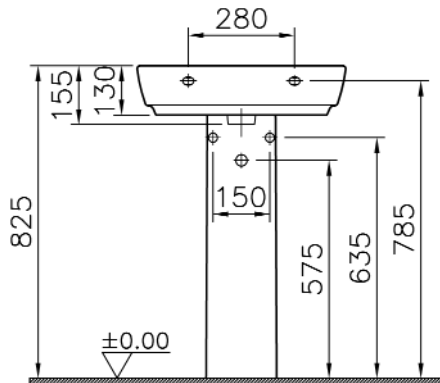

Description	: Washbasin, 55 cm
Tanım	: Lavabo, 55 cm
Bezeichnung	: Waschtisch, 55 cm
Code-No / Kod / Code	: 4381
Weight / Ağırlık / Gewicht (kg)	: 14,4
Tap hole options	: One tap hole / Two tap holes
Armatür deliği seçeneği	: Orta armatür delikli / Çift armatür delikli
Hahnloch Alternative	: Ein Hahnloch / Zwei Hahnlöcher
Compatible items	: 4385B003-0156 Trap Cover 4386B003-0156 Pedestal
Uyumlu Ürünler	: 4385B003-0156 Yarım Ayak 4386B003-0156 Kolon Ayak
Zubehör passend zu	: 4385B003-0156 Halbsäule 4386B003-0156 Standsäule
Materials / Malzeme / Material	: Vitreous China
Color / Renk / Farben	: 003 White / Beyaz / Weiß

1

2

3

4

Countertop use
Tezgahüstü kullanım
Aufsatzwaschtisch