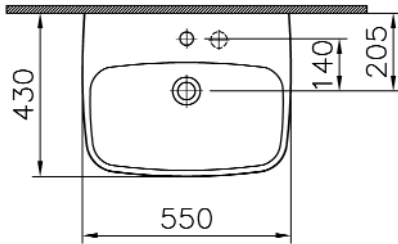

Description	: Washbasin, 55 cm
Tanım	: Lavabo, 55 cm
Bezeichnung	: Waschtisch, 55 cm
Code-No / Kod / Code	: 4381
Weight / Ağırlık / Gewicht (kg)	: 14,4
Tap hole options	: One tap hole / Two tap holes
Armatür deliği seçeneği	: Orta armatür delikli / Çift armatür delikli
Hahnloch Alternative	: Ein Hahnloch / Zwei Hahnlöcher
Compatible items	: 4385B003-0156 Trap Cover 4386B003-0156 Pedestal
Uyumlu Ürünler	: 4385B003-0156 Yarım Ayak 4386B003-0156 Kolon Ayak
Zubehör passend zu	: 4385B003-0156 Halbsäule 4386B003-0156 Standsäule
Materials / Malzeme / Material	: Vitreous China
Color / Renk / Farben	: 003 White / Beyaz / Weiß

1

2

3

4

Countertop use
Tezgahüstü kullanım
Aufsatzwaschtisch