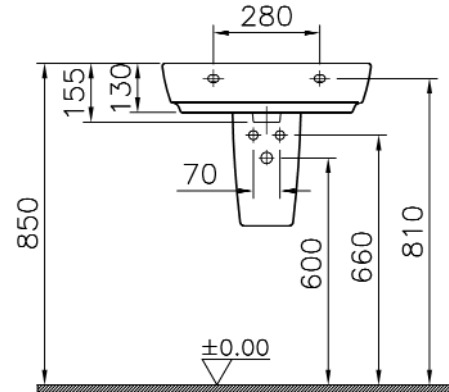

Description	: Washbasin, 55 cm
Tanım	: Lavabo, 55 cm
Bezeichnung	: Waschtisch, 55 cm
Code-No / Kod / Code	: 4381
Weight / Ağırlık / Gewicht (kg)	: 14,4
Tap hole options	: One tap hole / Two tap holes
Armatür deliği seçeneği	: Orta armatür delikli / Çift armatür delikli
Hahnloch Alternative	: Ein Hahnloch / Zwei Hahnlöcher
Compatible items	: 4385B003-0156 Trap Cover 4386B003-0156 Pedestal
Uyumlu Ürünler	: 4385B003-0156 Yarım Ayak 4386B003-0156 Kolon Ayak
Zubehör passend zu	: 4385B003-0156 Halbsäule 4386B003-0156 Standsäule
Materials / Malzeme / Material	: Vitreous China
Color / Renk / Farben	: 003 White / Beyaz / Weiß

1

2

3

4

Countertop use
Tezgahüstü kullanım
Aufsatzwaschtisch