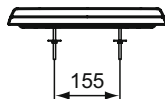

TOILET SEATS

Eurovit

Číslo položky: **W302601**

Klozetové sedátko

Klozetové sedátko z duroplastu. Upevňovací šrouby nerez

Barva: 01 - Bílá

Další podrobnosti o produktu:

Typ:	Sendvičové WC sedátko
Otvory an baterie:	0
Čistá hmotnost (kg):	1,4
Materiál:	Duroplast
Výška (mm):	45
Šířka (mm):	370
Hloubka (mm):	440
Mechanismus závěsu:	Normální zavírání
Upevnění:	Spodní fixační panty