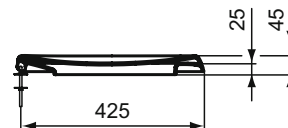

Ideal Standard

TOILET SEATS

Eurovit

Číslo položky: **W302601**

Klozetové sedátko

Klozetové sedátko z duroplastu. Upevňovací šrouby nerez

Barva: 01 - Bílá

Další podrobnosti o produktu:

Typ:	Sendvičové WC sedátko
Otvory an baterie:	0
Čistá hmotnost (kg):	1,4
Materiál:	Duroplast
Výška (mm):	45
Šířka (mm):	370
Hloubka (mm):	440
Mechanismus závěsu:	Normální zavírání
Upevnění:	Spodní fixační panty