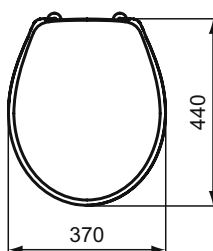

Ideal Standard

TOILET SEATS

Eurovit

Číslo položky: **W302601**

Klozetové sedátko

Klozetové sedátko z duroplastu. Upevňovací šrouby nerez

Barva: 01 - Bílá

Další podrobnosti o produktu:

Typ:	Sendvičové WC sedátko
Otvory an baterie:	0
Čistá hmotnost (kg):	1,4
Materiál:	Duroplast
Výška (mm):	45
Šířka (mm):	370
Hloubka (mm):	440
Mechanismus závěsu:	Normální zavírání
Upevnění:	Spodní fixační panty