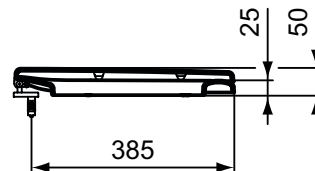

Ideal Standard

TOILET SEATS

Multisuite