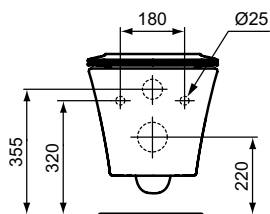

Ideal Standard

ConnectAir

Číslo položky: E008701

Závěsný klozet s AQUABLADE® technologíí

Connect Air závěsný klozet s inovativní technologií splachování AQUABLADE® se skrytým upevněním (TT0299598), ze slinutého keramického střepu (VC). EN 997. Glazovaný skrytý kruh. Hluboké splachování. Pro podomítkovou nádržku se splachovací kapacitou od 4,5 l. S ultra plochým Soft-close klozetovým sedátkem. Instalace: s podomítkovým modulem do zdi nebo do sádrokartonové příčky

Barva: 01 - Bílá

Technologie: AquaBlade

Další podrobnosti o produktu:

Montáž:	Závěsné
Otvory an baterie:	0
Čistá hmotnost (kg):	22,36
Materiál:	Směs materiálů
Designér:	Studio Levien
Výška (mm):	350
Šířka (mm):	365
Hloubka (mm):	545
Prvky balení:	Mísa+Sedátko+Upevnění
Číslo certifikátu:	EN 997
Upevnění:	Plně skrytá upevnění