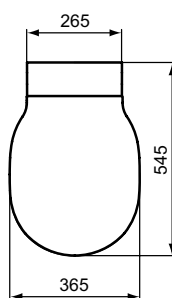

Ideal Standard

ConnectAir

Číslo položky: E008701

Závěsný klozet s AQUABLADE® technologíí

Connect Air závěsný klozet s inovativní technologií splachování AQUABLADE® se skrytým upevněním (TT0299598), ze slinutého keramického střepu (VC). EN 997. Glazovaný skrytý kruh. Hluboké splachování. Pro podomítkovou nádržku se splachovací kapacitou od 4,5 l. S ultra plochým Soft-close klozetovým sedátkem. Instalace: s podomítkovým modulem do zdi nebo do sádrokartonové příčky

Barva: 01 - Bílá

Technologie: AquaBlade

Další podrobnosti o produktu:

Montáž:	Závěsné
Otvory an baterie:	0
Čistá hmotnost (kg):	22,36
Materiál:	Směs materiálů
Designér:	Studio Levien
Výška (mm):	350
Šířka (mm):	365
Hloubka (mm):	545
Prvky balení:	Mísa+Sedátko+Upevnění
Číslo certifikátu:	EN 997
Upevnění:	Plně skrytá upevnění