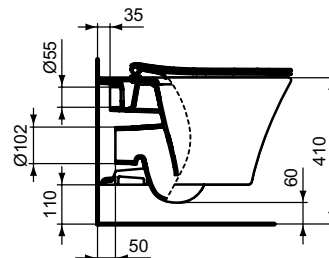

Ideal Standard

ConnectAir

Číslo položky: E008701

Závěsný klozet s AQUABLADE® technologíí

Connect Air závěsný klozet s inovativní technologií splachování AQUABLADE® se skrytým upevněním (TT0299598), ze slinutého keramického střepu (VC). EN 997. Glazovaný skrytý kruh. Hluboké splachování. Pro podomítkovou nádržku se splachovací kapacitou od 4,5 l. S ultra plochým Soft-close klozetovým sedátkem. Instalace: s podomítkovým modulem do zdi nebo do sádrokartonové příčky

Barva: 01 - Bílá

Technologie: AquaBlade

Další podrobnosti o produktu:

Montáž:	Závěsné
Otvory an baterie:	0
Čistá hmotnost (kg):	22,36
Materiál:	Směs materiálů
Designér:	Studio Levien
Výška (mm):	350
Šířka (mm):	365
Hloubka (mm):	545
Prvky balení:	Mísa+Sedátko+Upevnění
Číslo certifikátu:	EN 997
Upevnění:	Plně skrytá upevnění