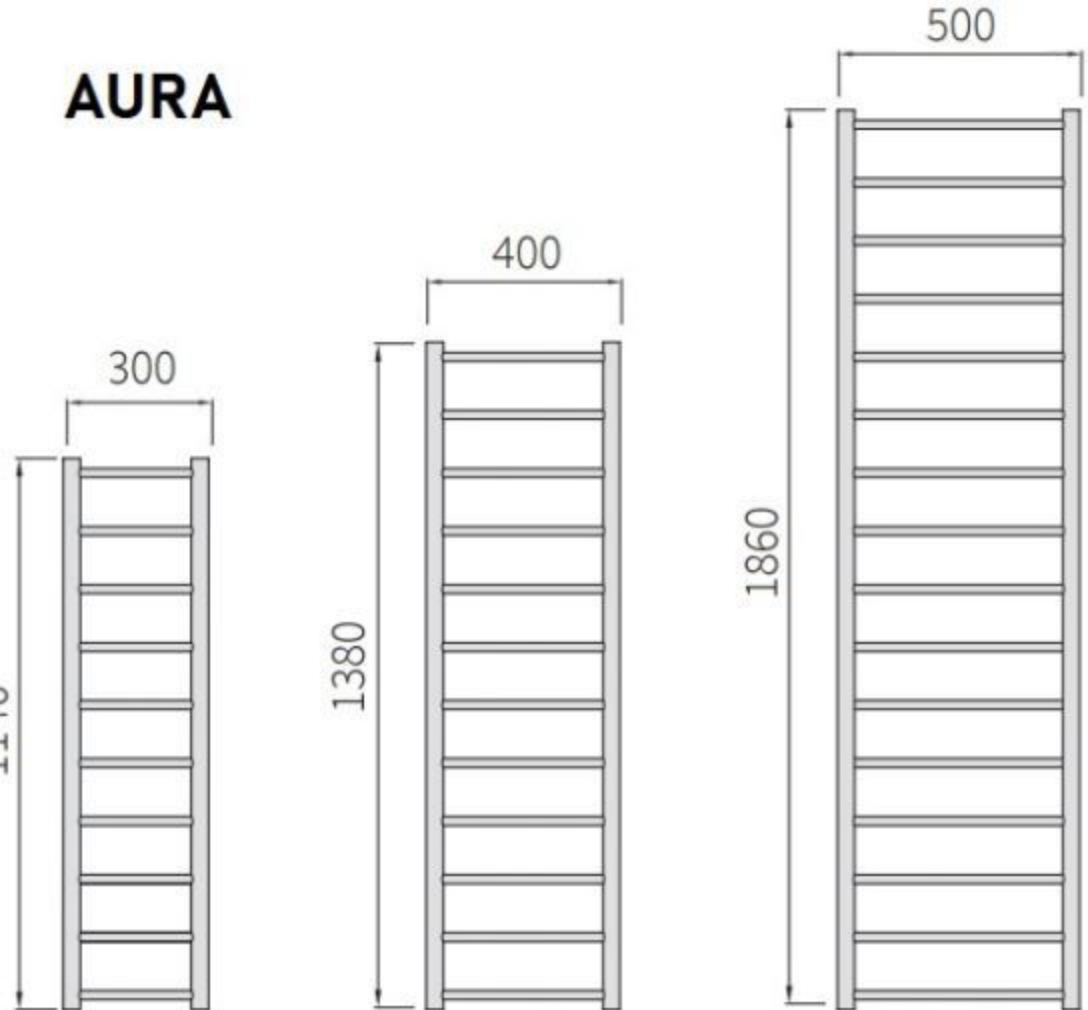

AURA

X [mm]

A [mm]

B [mm]

65-75

83-93

35