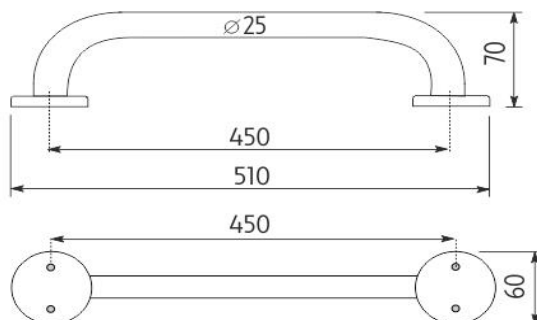

BM 7335-18

Madlo

→ 500 ↑ 55 ↗ 80

Madlo 450x25mm

Pomocné přidržovací madlo k vaně a do sprchového koutu. Vzálenost mezi šrouby 450mm. Vzdálenost mezi šrouby na jedné straně 45-52mm.

Grab bar 450x25 mm

Safety grab bar to bath and shower. Distance between screws 450mm

Náhradní díly / Spare parts

montáž / installation :

materiál - úprava (barva) / material - surface finish (colour) :
nerez ocel-nerezlesk
stainless steel-stainless steel, gloss

→ 560
↑ 90
↗ 110

EAN : **8595187102590**