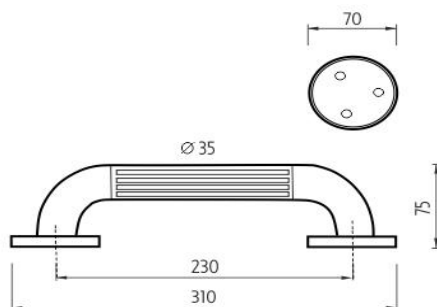

BM 1035M-05

Madlo

→ 80 ↑ 120 ↗ 380

montáž / installation :

Madlo plastové 230x35 mm

Madlo plastové 230x35mm k vaně nebo do sprchového koutu. Upevnění madla z každé strany 3 šrouby. Materiál plast ABS- je tuhý a houževnatý, odolný vůči mechanickému poškození. Vyniká vysokou tepelnou odolností a zdravotní nezávadností.

Plastic grab bar 230x35 mm

Plastic grab bar 230x35 mm to bath or shower. Attachment of the grab bar from both sides using 3 screws. Material ABS plastic - solid and tough, resistant to mechanical damage. It is distinguished by its thermal resistance and harmlessness.

Náhradní díly / Spare parts

materiál - úprava (barva) / material - surface finish (colour) :
plast ABS-bílá
plastic ABS-white

→ 380
↑ 80
↗ 120

EAN : **8595187111523**

NIMCO® 

ROMVEL spol. s r. o.
Dr. Milady Horákové 561/86a
Liberec 7, 460 07
Česká Republika / Czech Republic