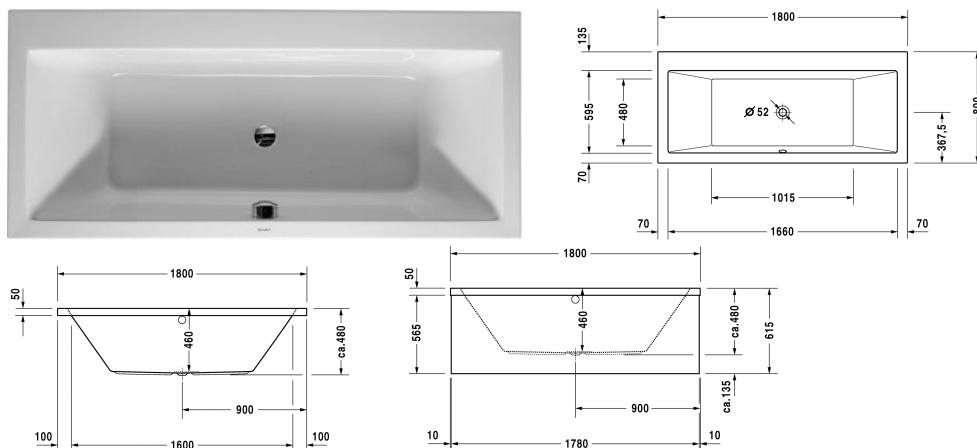

Vero Vana # 70013500000000

|< 1800 mm >|

Vana	Rozměr	Váha	Objednáací číslo
obdélník, s vytvarovaným sklonem pro záda na obou stranách vany, sanitární akrylát, Objem 165 l, water level 355 mm			
Barvy			
00 Bílá			
Varianta			
verze na zabudování nebo pro vanový panel, Vana	1800 x 800 mm	38,000 kg	70013500000000
Vhodné nastavení			
Zvýšená cena pro vrtání do okraje vany pro armaturu, od šířky okraje 100 mm			790650
Úchyt vanový chrom			792804
Vhodné vanové panely			
Vanový panel do niky, pro # 7X0135 (1800 x 800 mm)	1790 mm		VE8939
Vanový panel předstěnová verze, pro # 7X0135 (1800 x 800 mm)	1780 x 790 mm		VE8778
Vanový panel do pravého rohu, pro # 7X0135 (1800 x 800 mm)	1790 x 790 mm		VE8783
Vanový panel do levého rohu, pro # 7X0135 (1800 x 800 mm)	1790 x 790 mm		VE8788
Vhodné produkty			
Nosič vany pro # 700135,			790493
Kotva vany pro upevnění a podpěru van a sprchovacích vaniček ke stěně, 3 kusy,			790103
Těsnění k vaně pro zvukovou izolaci, délka: 3300 mm, Šířka: 70 mm,			790126

Vero Vana # 70013500000000

|< 1800 mm >|

Nohy pro vany a sprchové vaničky z akrylátu, s boční délkou > 1000 mm, výškově nastavitelné od 140 - 220 mm s protihlukovou sadou pro vaničky, 2 kusy,	790100
Odpadní a přetoková armatura Quadroval s přítokem na dně, chrom, pro vany , **, průměr odpadu 52 mm, Délka bovdenu 1070 mm,	791226
Protihluková sada pro vany z akrylátu ****, Obsah: Zvuková izolace-kotva vany, živicové rohože, stěnový profil # 790126,	791368
Odpadní a přetoková armatura Quadroval chrom, pro vany s centrálním odtokem, průměr odpadu 52 mm, délka bovdenu 650 mm,	792202
Odpadní a přetoková armatura Quadroval s přítokem, chrom, *, pro vany s centrálním odtokem, průměr odpadu 52 mm, délka bovdenu 650 mm,	792203

Na všech výkresech jsou uvedeny všechny potřebné rozměry (mm), které podléhají běžným tolerancím. Přesné rozměry lze zjistit pouze přímo na výrobku.