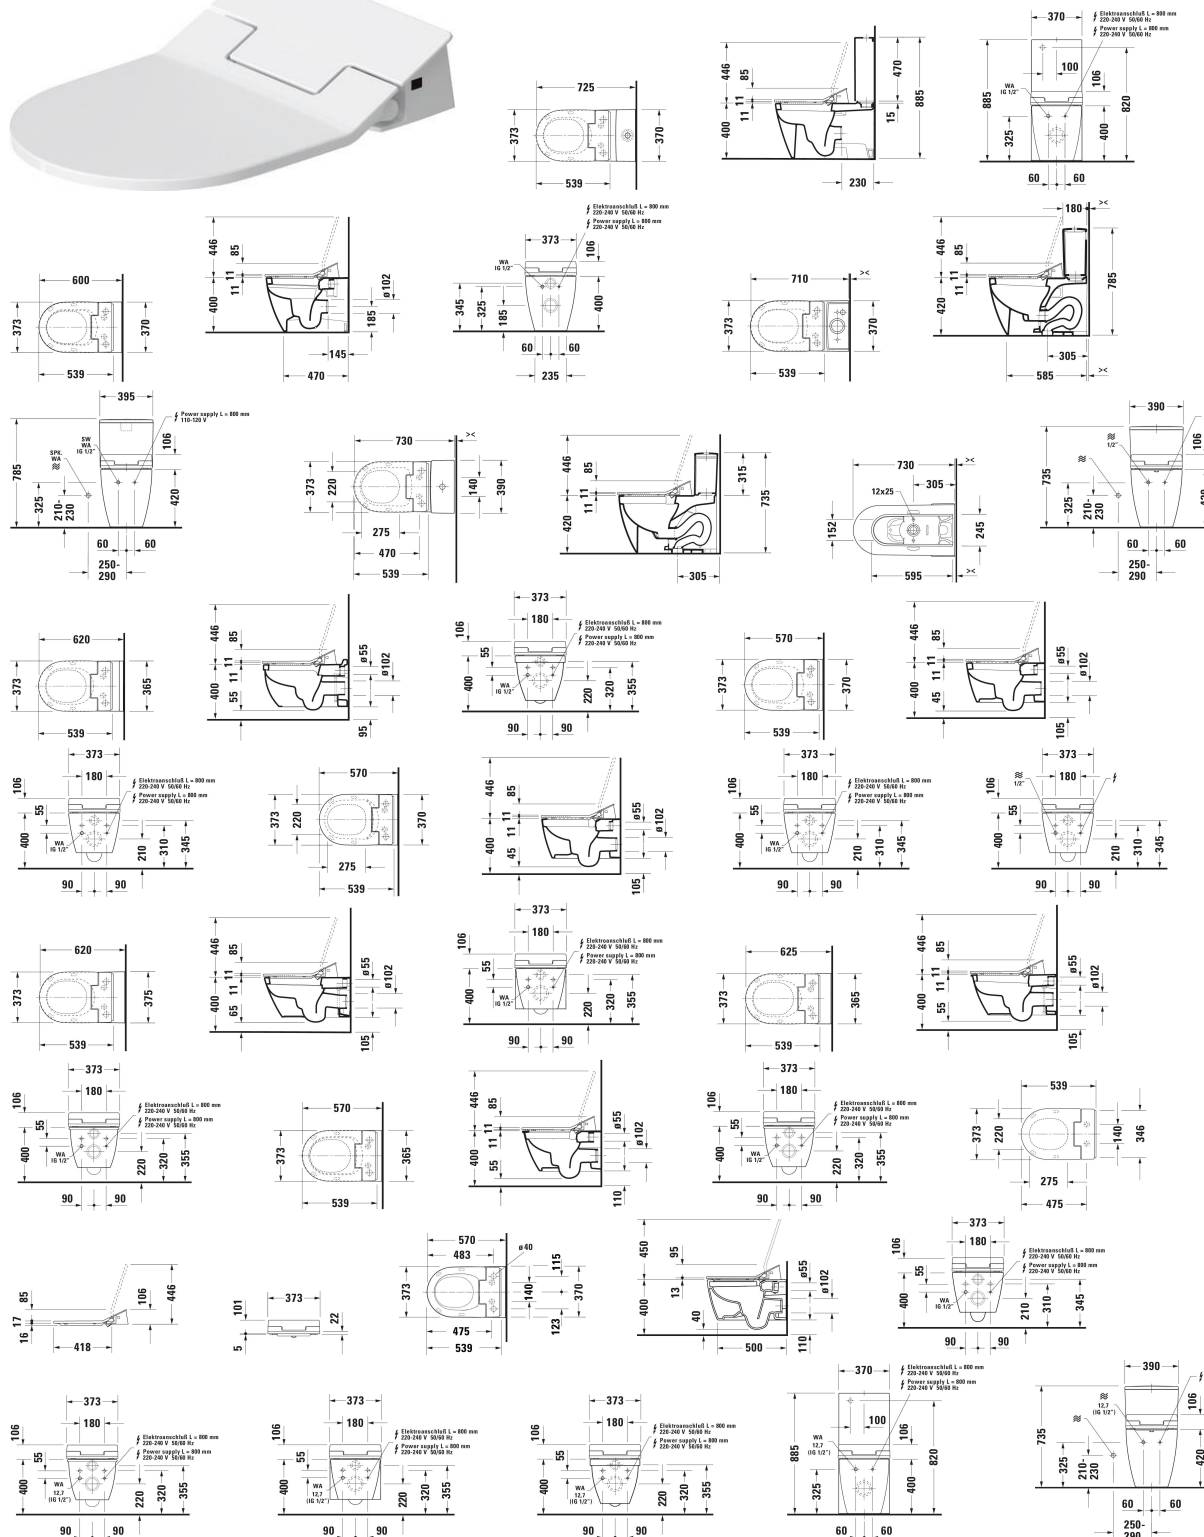

SensoWash® Slim Bidetové sedátko # 61100002304300

< 373 mm >

SensoWash® Slim Bidetové sedátko # 61100002304300

< 373 mm >

SensoWash® Slim Bidetové sedátko # 611000002304300

|< 373 mm >|

Bidetové sedátko	Rozměr	Váha	Objednací číslo
Kompatibilní se sérií ME by Starck, Starck 2, Starck 3, DuraStyle, Bento Starck Box, Bílá, Zpomalovací automatika, Druh materiálu sedátko: Duroplast, Druh materiálu kryt: Duroplast, Nastavitelná pozice trysky: 5 Stupně, Nastavitelná intenzita proudu: 3 Stupně, Nastavitelná teplota proudu: 4 Stupně, Nastavitelná pozice trysky: 5 Stupně, Bidetovací sprška, Dámská tryska, Komfortní sprška: oscilující, dálkové ovládání, Ovládací prvek, Samočisticí sprchová tyč/sprchová hlavice, Odvápňovací funkce, Prázdninový režim, Noční osvětlení			
Barvy			
00 Bílá			
Varianta			
		5.500 kg	611000002304300
Doplňky pro instalaci			
Předinstalační sada	135 x 105 mm	0.43 kg	005072
Připojovací set	260 x 220 mm	0.385 kg	100730
Připojovací set	220 x 260 mm	0.7 kg	100691
Vhodné produkty			
Závěsné WC pro bidetové sedátko Množství vody na splachování: 4,5/3 l, Hluboké splachování, Splachovací kruh: uzavřený, Odpad Horizontální, Vč. skrytého upevnění, UWL třída: 1, Vč. připojovacích komponentů pro SensoWash, 365 x 620 mm	365 x 620 mm		254459
Závěsné WC pro bidetové sedátko Množství vody na splachování: 4,5/3 l, Hluboké splachování, Splachovací kruh: uzavřený, Princip splachování: Tryska, Odpad Horizontální, Vč. skrytého upevnění, UWL třída: 1, Vč. připojovacích komponentů pro SensoWash, 365 x 620 mm	365 x 620 mm		222659
Závěsné WC pro bidetové sedátko Množství vody na splachování: 4,5/3 l, Hluboké splachování, Splachovací kruh: uzavřený, Princip splachování: Tryska, Odpad Horizontální, Vč. skrytého upevnění, UWL třída: 1, Vč. připojovacích komponentů pro SensoWash, 375 x 620 mm	375 x 620 mm		253359
Závěsné WC pro bidetové sedátko Množství vody na splachování: 4,5/3 l, Hluboké splachování, Splachovací kruh: uzavřený, Princip splachování: Tryska, Odpad Horizontální, Vč. skrytého upevnění, UWL třída: 1, Vč. připojovacích komponentů pro SensoWash, 373 x 570 mm	373 x 570 mm		252859
Závěsné WC pro bidetové sedátko Množství vody na splachování: 4,5/3 l, Hluboké splachování, Splachovací kruh: rimless, Vč. skrytého upevnění, UWL třída: 1, Vč. připojovacích komponentů pro SensoWash,			252959