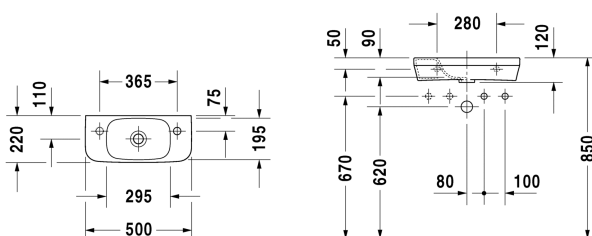

DuraStyle Umývátko # 0713500000 / 0713500008 / 0713500009

| < 500 mm > |

Umývátko	Rozměr	Váha	Objednáací číslo
bez přetoku, s plochou pro armaturu, spodní strana glazovaná, 500 mm			
Barvy			
00 Bílá			
Varianta			
☒ bez otvoru pro armaturu	500 x 220 mm	7,500 kg	0713500000
● otvor pro armaturu vpravo	500 x 220 mm	7,500 kg	0713500008
● otvor pro armaturu vlevo	500 x 220 mm	7,500 kg	0713500009
Sanitární keramika se speciálním povrchem WonderGliss zůstává čistá a dobře vypadající po dlouhou dobu. Pokud chcete objednat povrchovou úpravu WonderGliss vložte za objednáací číslo "1".			
Příslušenství			
Průtokový ventil neuzavíratelný pro umyvadla bez přetoku	50 mm	0,300 kg	005024

Na všech výkresech jsou uvedeny všechny potřebné rozměry (mm), které podléhají běžným tolerancím. Přesné rozměry lze zjistit pouze přímo na výrobku.