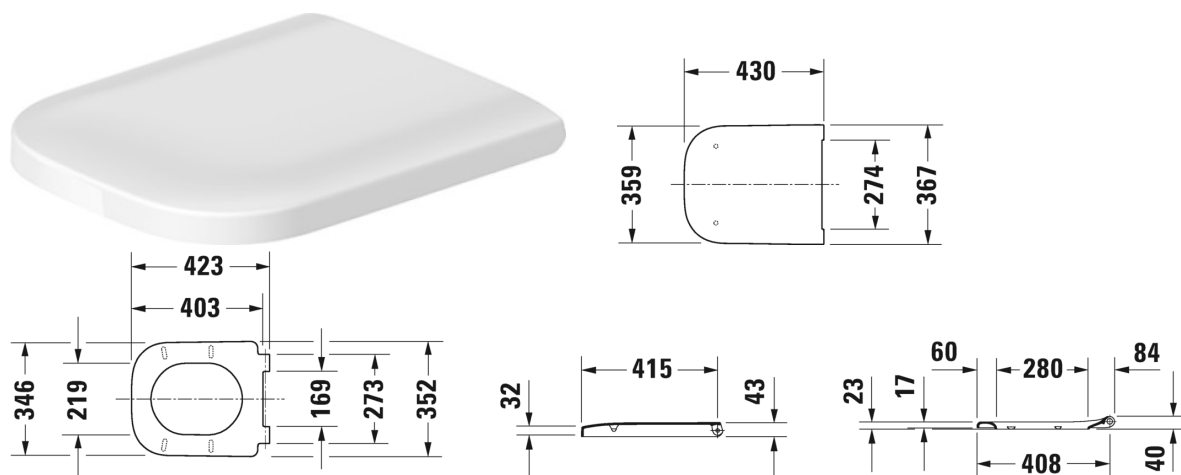

Happy D.2 WC sedátko # 006459..00 / 006459..00

WC sedátko	Rozměr	Váha	Objednací číslo
odnímatelné, závěsy ušlechtilá ocel, se sklápěcí automatikou			
Barvy			
00 Bílá 13 Anthracite Matt			
Varianta			
vnitřní barva Bílá, vnější barva Bílá		2,400 kg	006459..00
vnitřní barva Antracit matná, vnější barva Antracit matná		2,400 kg	006459..00

Na všech výkresech jsou uvedeny všechny potřebné rozměry (mm), které podléhají běžným tolerancím. Přesné rozměry lze zjistit pouze přímo na výrobku.